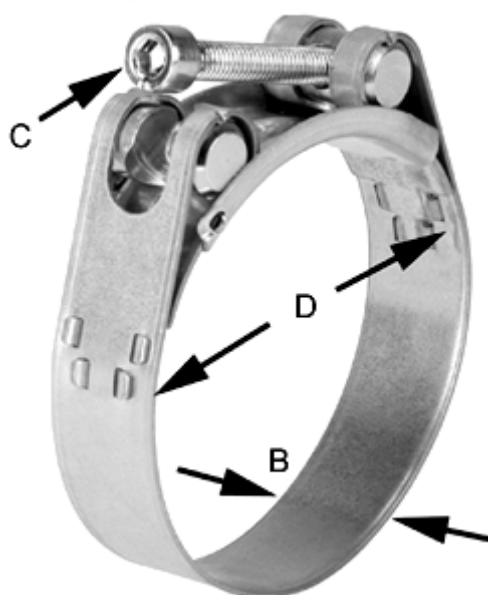

Varenummer: 025927301207

Beskrivelse: Norma slangebånd GBS M 207/30 W1 ISK QRC

Mål

Bredde B = 30
C (Skruetype) = ISK
Diameter D = 200-213